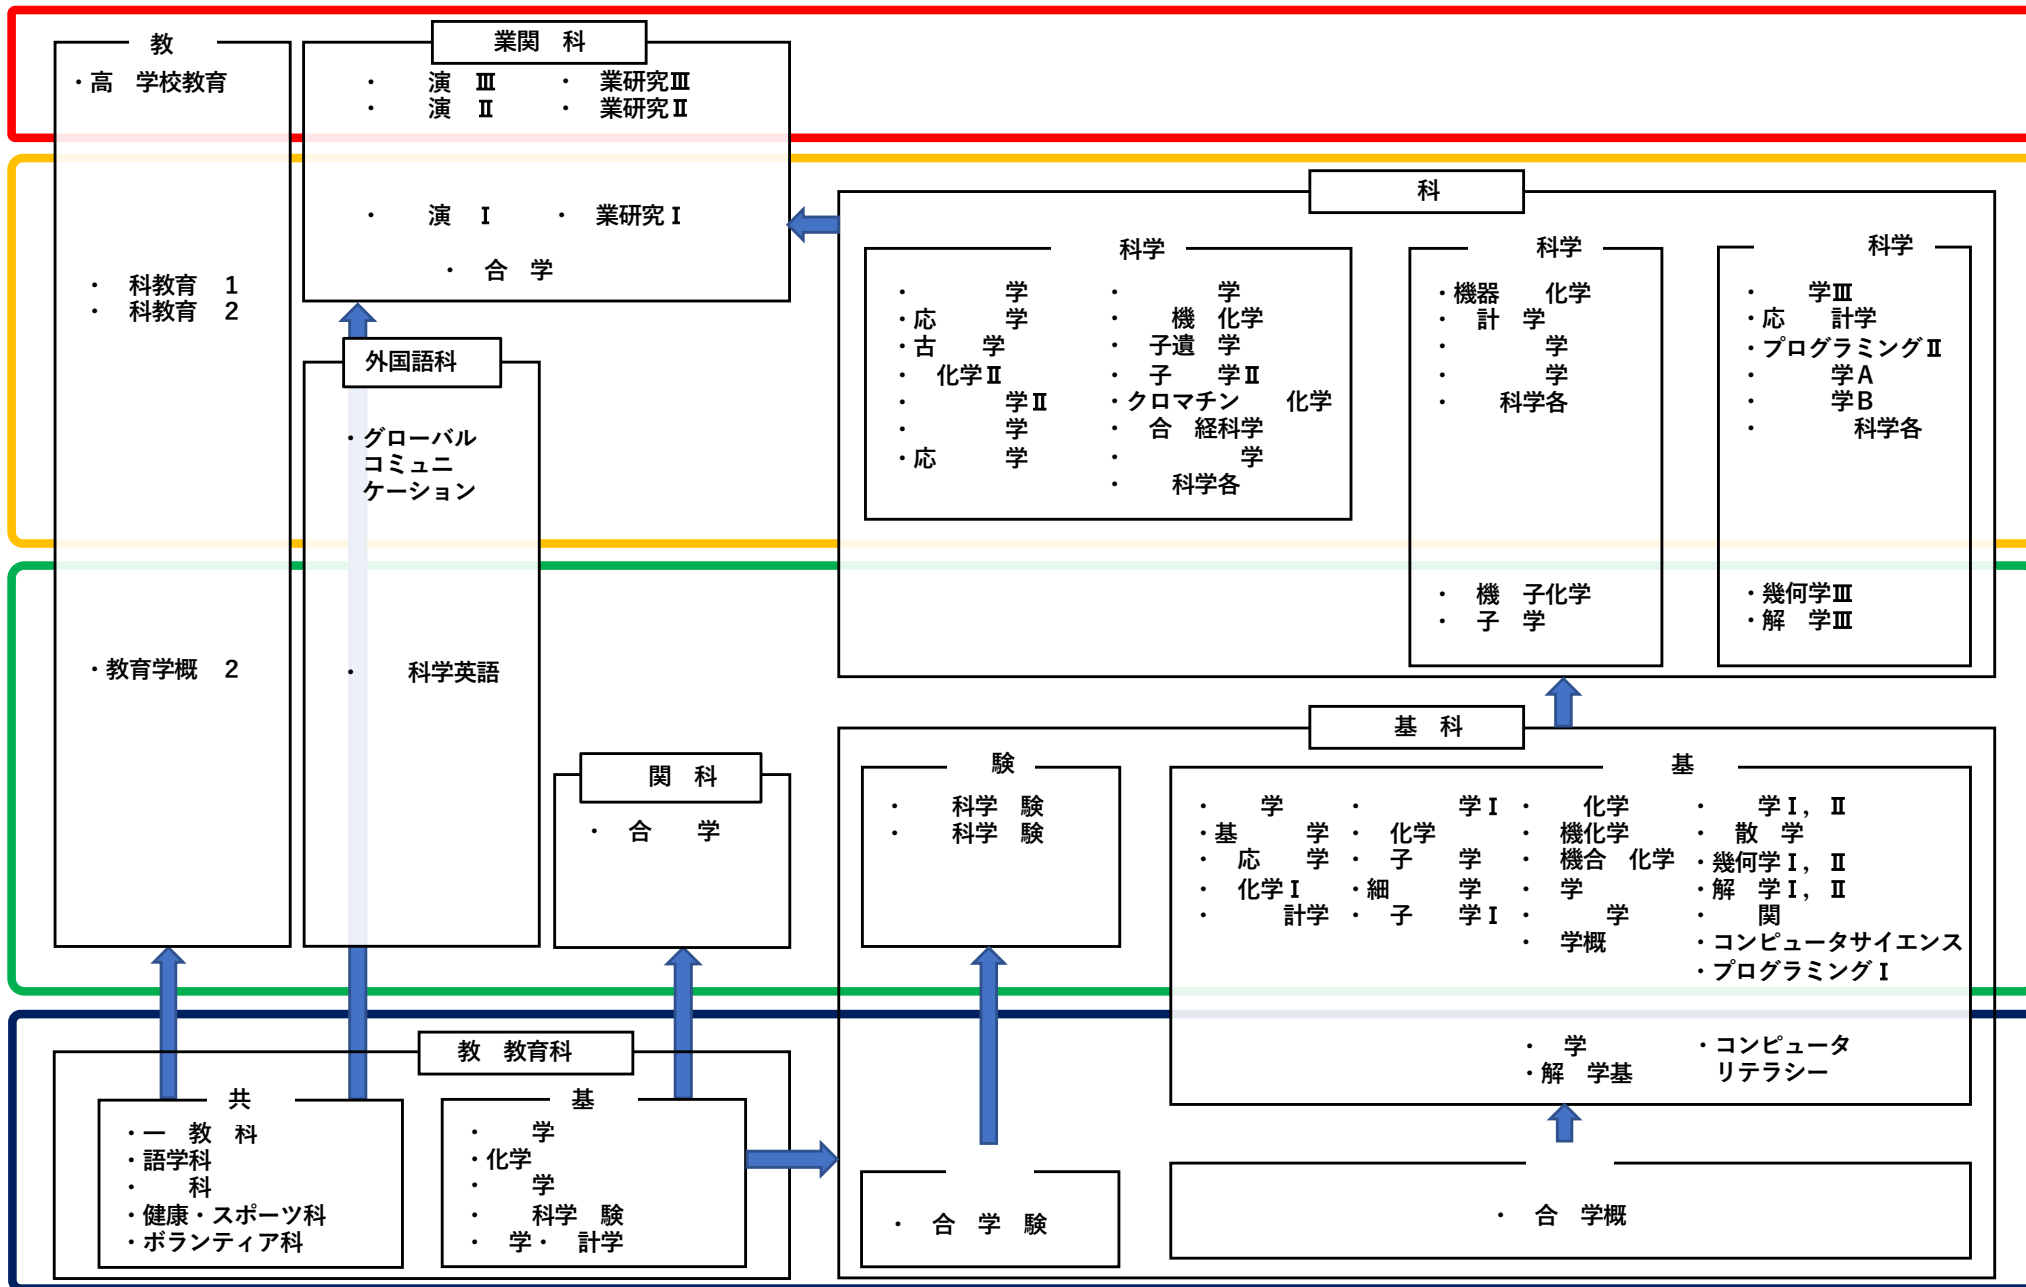

総合生命理学部総合生命理学科カリキュラムツリー

水準1 (1年次配当)

水準2 (2年次配当)

水準3 (3年次配当)

水準4 (4年次配当)

総合生命理学部総合生命理学科（教職課程）カリキュラムツリー

水準1（1年次担当）

水準2（2年次担当）

水準3（3年次担当）

水準4（4年次担当）